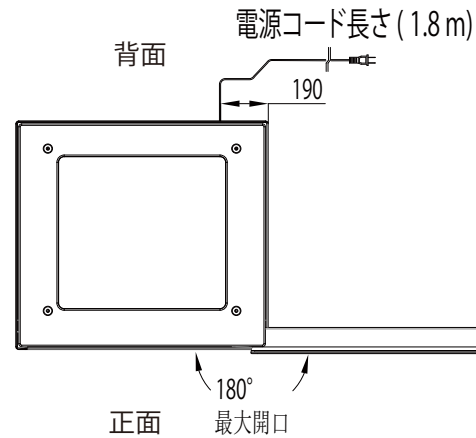

A →

製品名	4面ガラス冷蔵ショーケース
品番	RITS-78
外形寸法 (WxDxH)	434x398x1004
内形寸法 (WxDxH)	370x330x630
有効内容積	74L
性能条件	外気温 25℃湿度 60%無負荷平衡時直射日光受けず
温度調整範囲	2℃～12℃
製品質量	42kg
圧縮機	単相 100V 全密閉型
冷媒 / 封入量	R600a/35g
蒸発器	強制対流式
凝縮器	強制空冷式
温度制御	マイコン制御、デジタル温度表示
電源	単相 100V
消費電力	120/130W+LED照明 5/5W (50/60Hz)
年間消費電力量	550/535kWh/年 (50/60Hz)
定格電流	1.8/1.7A (50/60Hz)
電源コード長さ	1.8m
電源プラグ	2極差込み
適合コンセント	接地端子付 2極差込み 15A 125V
付属品	網棚 3枚、排水受け皿、鍵
収納目安本数	250ml缶：95本、ビール小瓶：36本
(おおよそ本数)	350ml缶：60本、ビール中瓶：24本
	500ml缶：44本、ビール大瓶：18本
	500ml PET：28本、一升瓶：4本

※ 承認図の仕様は改良のため予告なく変更する場合がございます

製品名 4面ガラス冷蔵ショーケース  
型番 RITS-78

2024/4

**JCM** 株式会社ジェーシーエム