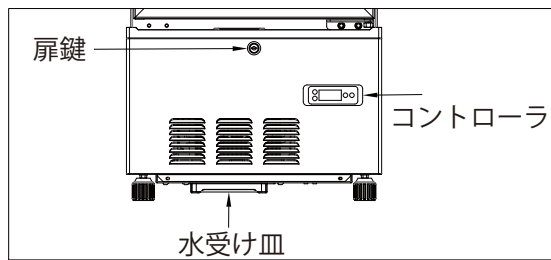

A →

製品名	4面ガラス冷蔵ショーケース
品番	RITS-78
外形寸法 (WxDxH)	434x398x1004
内形寸法 (WxDxH)	370x330x630
有効内容積	74L
性能条件	外気温 25℃湿度 60%無負荷平衡時直射日光受けず
温度調整範囲	2℃～12℃
製品質量	42kg
圧縮機	単相 100V 全密閉型
冷媒 / 封入量	R600a/35g
蒸発器	強制対流式
凝縮器	強制空冷式
温度制御	マイコン制御、デジタル温度表示
電源	単相 100V
消費電力	120/130W+LED照明 5/5W (50/60Hz)
年間消費電力量	550/535kWh/年 (50/60Hz)
定格電流	1.8/1.7A (50/60Hz)
電源コード長さ	1.8m
電源プラグ	2極差込み
適合コンセント	接地端子付 2極差込み 15A 125V
付属品	網棚 3枚、排水受け皿、鍵
収納目安本数	250ml缶：95本、ビール小瓶：36本
(おおよそ本数)	350ml缶：60本、ビール中瓶：24本
	500ml缶：44本、ビール大瓶：18本
	500ml PET：28本、一升瓶：4本

※ 承認図の仕様は改良のため予告なく変更する場合がございます

製品名 4面ガラス冷蔵ショーケース  
型番 RITS-78

2024/4

**JCM** 株式会社ジェーシーエム