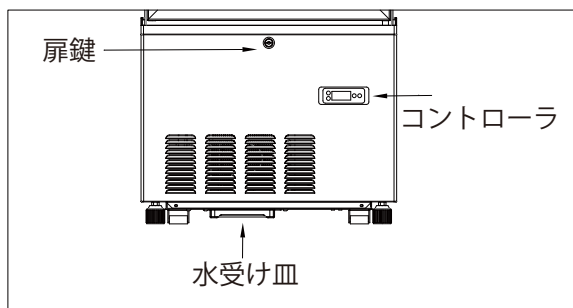

B

製品名	4面ガラス冷蔵ショーケース
品番	RITS-228
外形寸法(WxDxH)	515x553x1500
内形寸法(WxDxH)	449x484x1017
有効内容積	215L
性能条件	外気温 25℃湿度 60%無負荷平衡時直射日光受けず
温度調整範囲	2℃～12℃
製品質量	73kg
圧縮機	単相 100V 全密閉型
冷媒 / 封入量	R600a/35g
蒸発器	強制対流式
凝縮器	強制空冷式
温度制御	マイコン制御、デジタル温度表示
電源	単相 100V
消費電力	220/250W+LED 照明 8/8W (50/60Hz)
年間消費電力量	858/736kWh/年 (50/60Hz)
定格電流	3.5/3.2A (50/60Hz)
電源コード長さ	1.8m
電源プラグ	2極差込み
適合コンセント	接地端子付 2極差込み 15A 125V
付属品	網棚 4枚、排水受け皿、鍵
収納目安本数	250ml缶：216本、ビール小瓶：125本
(おおよそ本数)	350ml缶：150本、ビール中瓶：64本
	500ml缶：155本、ビール大瓶：60本
	500ml PET：105本、一升瓶：21本

※ 承認図の仕様は改良のため予告なく変更する場合がございます

製品名	4面ガラス冷蔵ショーケース
型番	RITS-228

2026/4