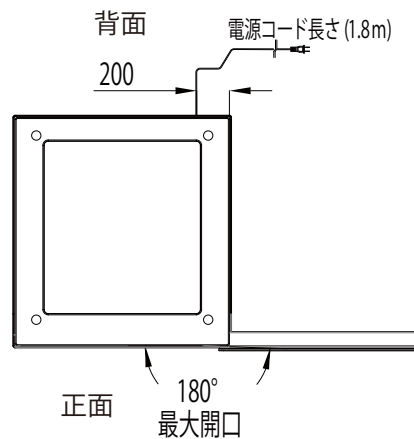

B

製品名	4面ガラス冷蔵ショーケース
品番	RITS-228
外形寸法(WxDxH)	515x553x1500
内形寸法(WxDxH)	449x484x1017
有効内容積	215L
性能条件	外気温 25℃湿度 60%無負荷平衡時直射日光受けず
温度調整範囲	2℃～12℃
製品質量	73kg
圧縮機	単相 100V 全密閉型
冷媒 / 封入量	R600a/35g
蒸発器	強制対流式
凝縮器	強制空冷式
温度制御	マイコン制御、デジタル温度表示
電源	単相 100V
消費電力	220/250W+LED 照明 8/8W (50/60Hz)
年間消費電力量	858/736kWh/年 (50/60Hz)
定格電流	3.5/3.2A (50/60Hz)
電源コード長さ	1.8m
電源プラグ	2極差込み
適合コンセント	接地端子付 2極差込み 15A 125V
付属品	網棚 4枚、排水受け皿、鍵
収納目安本数	250ml缶：216本、ビール小瓶：125本
(おおよそ本数)	350ml缶：150本、ビール中瓶：64本
	500ml缶：155本、ビール大瓶：60本
	500ml PET：105本、一升瓶：21本

※ 承認図の仕様は改良のため予告なく変更する場合がございます

製品名	4面ガラス冷蔵ショーケース
型番	RITS-228

2026/4