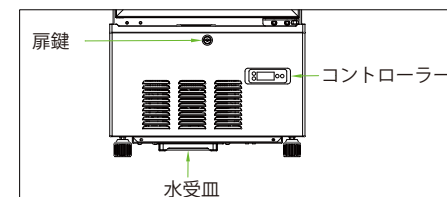

製品名	4面ガラス冷蔵ショーケース
品番	JCMS-78
外形寸法 (WxDxH)	434x398x1004
内形寸法 (WxDxH)	370x330x630
有効内容積	74L
性能条件	外気温 25℃湿度 60%無負荷平衡時直射日光受けず
温度調整範囲	2℃～12℃
製品質量	42kg
圧縮機	単相 100V 全密閉型
冷媒 / 封入量	R600a/35g
蒸発器	強制対流式
凝縮器	強制空冷式
温度制御	マイコン制御、デジタル温度表示
電源	単相 100V
消費電力	120/130W+LED 照明 5/5W (50/60Hz)
年間消費電力量	550/535kWh/年 (50/60Hz)
定格電流	1.8/1.7A (50/60Hz)
電源コード長さ	1.8m
電源プラグ	2極差込み
適合コンセント	接地端子付 2極差込み 15A 125V
付属品	網棚 3枚、排水受け皿、鍵
収納目安本数	250ml缶 : 95本、ビール小瓶 : 36本
(おおよそ本数)	350ml缶 : 60本、ビール中瓶 : 24本
	500ml缶 : 44本、ビール大瓶 : 18本
	500ml PET : 28本、一升瓶 : 4本

※ 承認図の仕様は改良のため予告なく変更する場合がございます

製品名 4面ガラス冷蔵ショーケース
型番 JCMS-78

2024/4

 株式会社ジェーシーエム